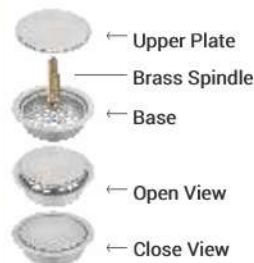

Specifications :

Thickness : 1 mm

Outlet : 100 mm

Flow Rate : 70-80 L / Minute

Drainage Direction : Center

Size L x W	
mm	Code
127x127	1,024-9
150x150	1,209-9

Round in Square Floor Drain

Sphere
127x127 mm Code : **390-9**
150x150 mm Code : **486-9**